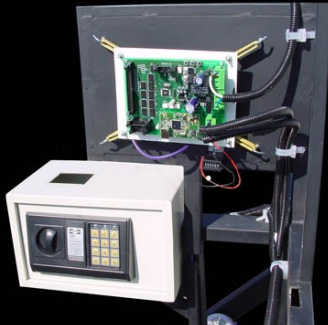

SOCCERMINNER

by Kriss-Sport

Jeu mesure force du coup de pied du ballon de foot
Jeu pour enfants et adultes
Manque de bras en métal qui cause blessures de joueurs et pannes de la machine
Original ballon de foot attaché garantit réalisme du coup de pied
Possibilité de coup de pied droit et gauche
Placement du ballon sur plateforme à n'importe quel endroit
Coup de pied du ballon à n'importe quel endroit du but
Plateforme d'herbe artificielle imitant la pelouse
Boîtier de laine de verre résistant à l'eau

Illumination LED- basse consommation d'énergie pendant jeu et en mode veille
Voix qui commente sur carte SD échangeable
Système de haut-parleurs stéréo (volume du son à régler, fréquences élevées et basses)
Volume du son pareil à celui du jukeboxe
Glace blindée avec certificat de sécurité

Monnayeur reprogrammable
Niveaux de difficulté à changer
Ecrans de scores, records et crédits individuels
Riche démo (musique, illumination)
Voix avec fond musical
Connexion USB
Mode service riche
Pub audio en mode stand-by (changée par opérateur)
Chute de records automatique (50 points chaque 1-999 h)
Coffre fort électronique à l'intérieur de la machine garantit sécurité de pièces de monnaie
Compteurs électroniques et mécaniques de pièces de monnaie et de jeux

Paramètres techniques
Alimentation-puissance : 110 ou 220 V 55 Hz 10 W
Hauteur : 190 cm
Largeur : 150 cm
Profondeur : 85 cm plateforme de 30 à 110 cm
Certificat CE
Garantie 12 mois
Plein service après garantie et vente de pièces de rechange